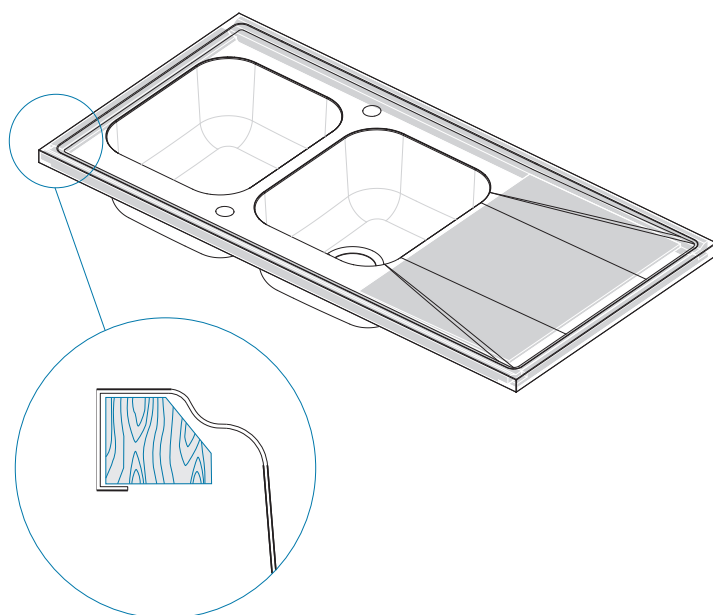

CLASSIC PRO 100

NOVO 2016

Velikost pomivalnika: 1200 x 600 mm
 Velikost posode: 340 x 400 x 190 mm
 Velikost omarice: 800 mm

Površina Šifra Izvedba Iztok fi 35mm Vgradnja Pakiranje

SAT 1101750 reverzibilen 3^{1/2}" / L/I izsek

- Moderen design
- Površina pomivalnika dodatno ojačana z iveral ploščo in letvami – zagotavlja trdnost in stabilnost pomivalnika
- Možnost vgradnje na delovni pult – dodatno dvignjena delovna površina za 3 cm in moderen izgled
- Minimalistične linije, gladke površine – omogočajo lažje čiščenje in vzdrževanje
- Reverzibilen model
- Nasadna vgradnja – lahko nadomešča kuhinjski pult
- Dimenzijsko prostorne posode
- Nadpovprečna globina posode – 190 mm
- Velika odtočna odprtina fi 90 mm
- priložen prostorski sifon - omogoča več prostora v omarici