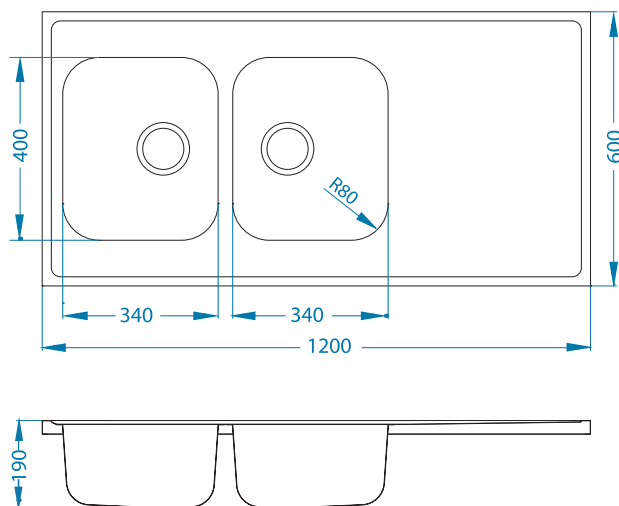

CLASSIC PRO 100

NOVO 2016

Velikost pomivalnika: 1200 x 600 mm
 Velikost posode: 340 x 400 x 190 mm
 Velikost omarice: 800 mm

Površina Šifra Izvedba Iztok fi 35mm Vgradnja Pakiranje

SAT 1101750 reverzibilen 3^{1/2}" / L/I izsek

- Moderen design
- Površina pomivalnika dodatno ojačana z iveral ploščo in letvami – zagotavlja trdnost in stabilnost pomivalnika
- Možnost vgradnje na delovni pult – dodatno dvignjena delovna površina za 3 cm in moderen izgled
- Minimalistične linije, gladke površine – omogočajo lažje čiščenje in vzdrževanje
- Reverzibilen model
- Nasadna vgradnja – lahko nadomešča kuhinjski pult
- Dimenzijsko prostorne posode
- Nadpovprečna globina posode – 190 mm
- Velika odtočna odprtina fi 90 mm
- priložen prostorski sifon - omogoča več prostora v omarici